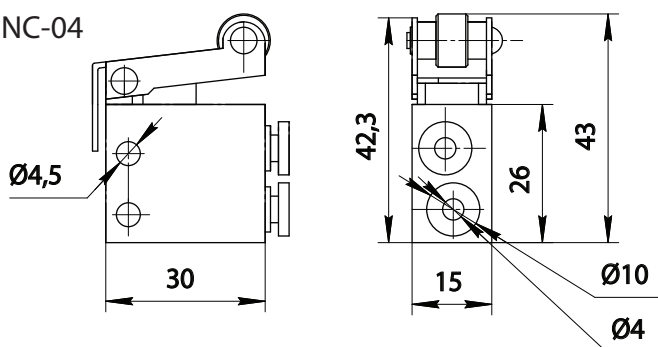

SV-HM-RS-32NC-04

- ① Распределитель.
- ② НМ - Серия НМ.
- ③ RS – переключение роликом, пружинный возврат.
PS – переключение плунжером, пружинный возврат.
- ④ Линейность/Позиционность: 32NC – трехлинейный/двух позиционный нормально закрытый.
- ⑤ Цанговое присоединение под трубку 4мм.

Технические характеристики	
Рабочая среда	Воздух (после фильтра 40 мкм)
Материал	Алюминий, NBR
Диапазон рабочих температур	-10 ~ 60 °C
Диаметр условного прохода, мм	2,5
Диапазон рабочего давления	0 ~ 10 Бар

Габаритные и присоединительные размеры

SV-HM-RS-32NC-04

SV-HM-PS-32NC-04